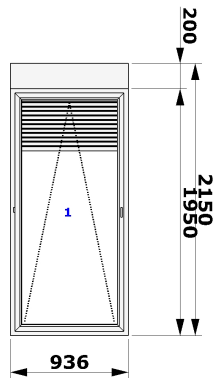

A/A	ΔΙΑΣΤΑΣΗ	ΠΕΡΙΓΡΑΦΗ	ΤΕΜ	ΤΙΜΗ	ΣΥΝΟΛΟ

2 Π: 940 Υ: 2.150 Μονόφυλλο ανοιγόμενο με ανάκλιση αριστερά 2 481,98 € 963,96 €