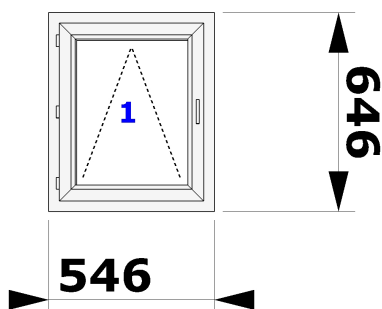

Uw: 1,570 W/m2K

Επιφάνεια: 1,83

Αρμολαυπτρο: ☐

Σειρά: Gealan 8000 IQ line Uf: 1.2

Χρώμα: Λευκό

Υάλωση: Διπλή υάλωση 4 Planistar-16-4 Διάφανο Ug: 1.3

Μηχανισμός: Μονόφυλλο ανοιγόμενο ανακλινόμενο αριστερά Χρώμα: Λευκό

Χερούλι: Χειρολαβή τετράγωνη Tallin Χρώμα: Λευκό

Π: 940 Υ: 2150 Ρολό πλαστικό επικαθήμενο 20X20 με φυλλαράκι πολυουρεθάνης Τεμ 2 269,54 € 539,08 €

Χρώμα Κουτί - Φυλλαράκι: Λευκό - Λευκό

Χρώμα: Λευκό

Μηχανισμός: Ταμπακιέρα με ιμάντα λευκή

Κανάλια: Κανάλι Φτερό Pvc ΚΟΛ1

Σύνολο: 1.503,04 €

3 Π: 550 Υ: 650 Μονόφυλλο ανοιγόμενο με ανάκλιση αριστερά 2 186,85 € 373,70 €