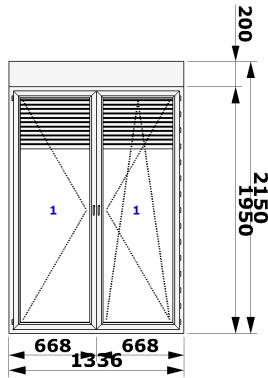

ΔΕΛΤΙΟ ΠΑΡΑΓΓΕΛΙΑΣ

Α/Α ΠΑΡΑΓΓ.: 4643	ΗΜΕΡΟΜΗΝΙΑ: 10/1/2022 1:16:08 πμ
ΕΠΩΝΥΜΙΑ: ΠΑΠΑΝΤΩΝΙΟΥ ΑΡΙΣΤΕΙΔΗΣ	ΥΠΟΨΙΝ:
ΕΠΑΓΓΕΛΜΑ:	ΠΑΡΑΣΤΑΤΙΚΟ:
ΔΙΕΥΘΥΝΣΗ: Α. ΠΑΠΑΝΔΡΕΟΥ 47	ΤΕΛΙΚΟΣ ΠΕΛΑΤΗΣ : ΜΑΣΚΑΛΙΔΗΣ
ΠΟΛΗ/ ΠΕΡΙΟΧΗ : ΘΕΣΣΑΛΟΝΙΚΗ/ ΚΑΛΑΜΑΡΙΑ	ΣΤΟΙΧΕΙΑ ΠΑΡΑΔΟΣΗΣ:
Α.Φ.Μ./ΔΟΥ.: /	ΔΙΕΥΘΥΝΣΗ : Α. ΠΑΠΑΝΔΡΕΟΥ 47
ΤΗΛΕΦΩΝΟ/ΦΑΧ: 2310 434881	ΠΕΡΙΟΧΗ: ΚΑΛΑΜΑΡΙΑ
EMAIL: apapant@hotmail.com	ΠΟΛΗ: ΘΕΣΣΑΛΟΝΙΚΗ
ΠΩΛΗΤΗΣ:	

Α/Α	ΔΙΑΣΤΑΣΗ	ΠΕΡΙΓΡΑΦΗ	ΤΕΜ	ΤΙΜΗ	ΣΥΝΟΛΟ
1	Π: 1.340 Υ: 2.150	Δίφυλλο ανοιγόμενο με ανάκλιση δεξιά	1	774,31 €	774,31 €